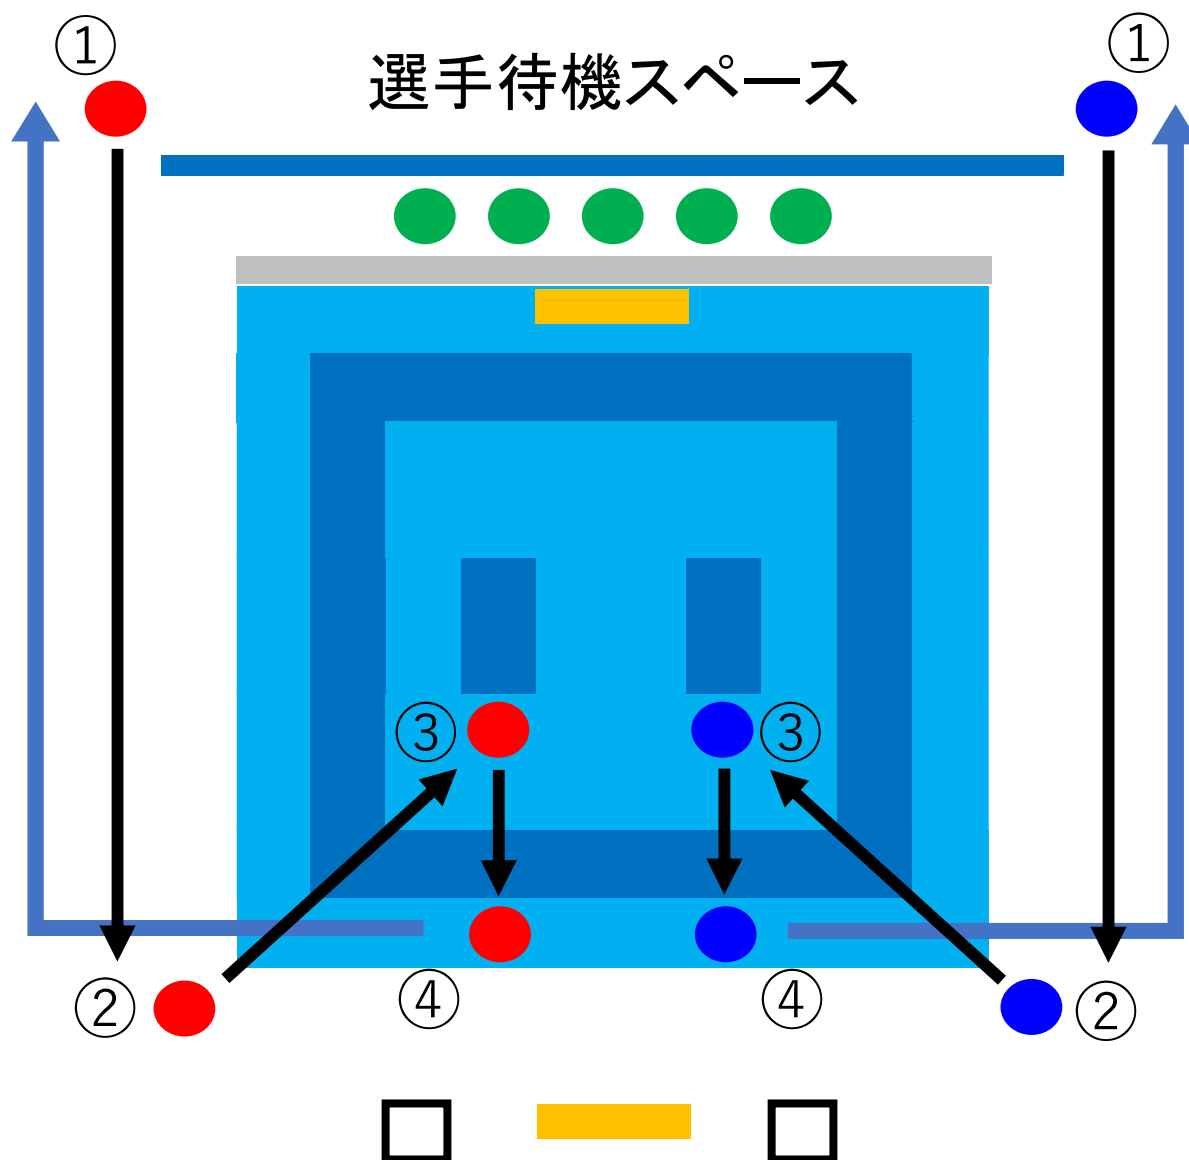

第30回全国道場選抜空手道大会 形競技 1回戦～準決勝までの入場方法

形競技の入退場方法について

- ・ 次の次の試合の選手は①の位置で待機する
- ・ 前の選手がコートへ入場したら②の位置へ移動する
- ・ 前の試合の選手が退場し、モニターに自分の名前が表示されらコートへ入場する（③の位置は目安）※入場時に礼をしないこと。速やかに入場すること
- ・ 形の演武が終了したらコートラインの外へ下がり（④の位置）判定を待つ。
- ・ ジャッジ1の勝者宣告の後、青矢印のルートで選手待機スペースへ戻る

- ・ コーチの移動ルートは選手と同じとする。選手がコートに入場する際に後ろのモニター横のコーチ席へ座る